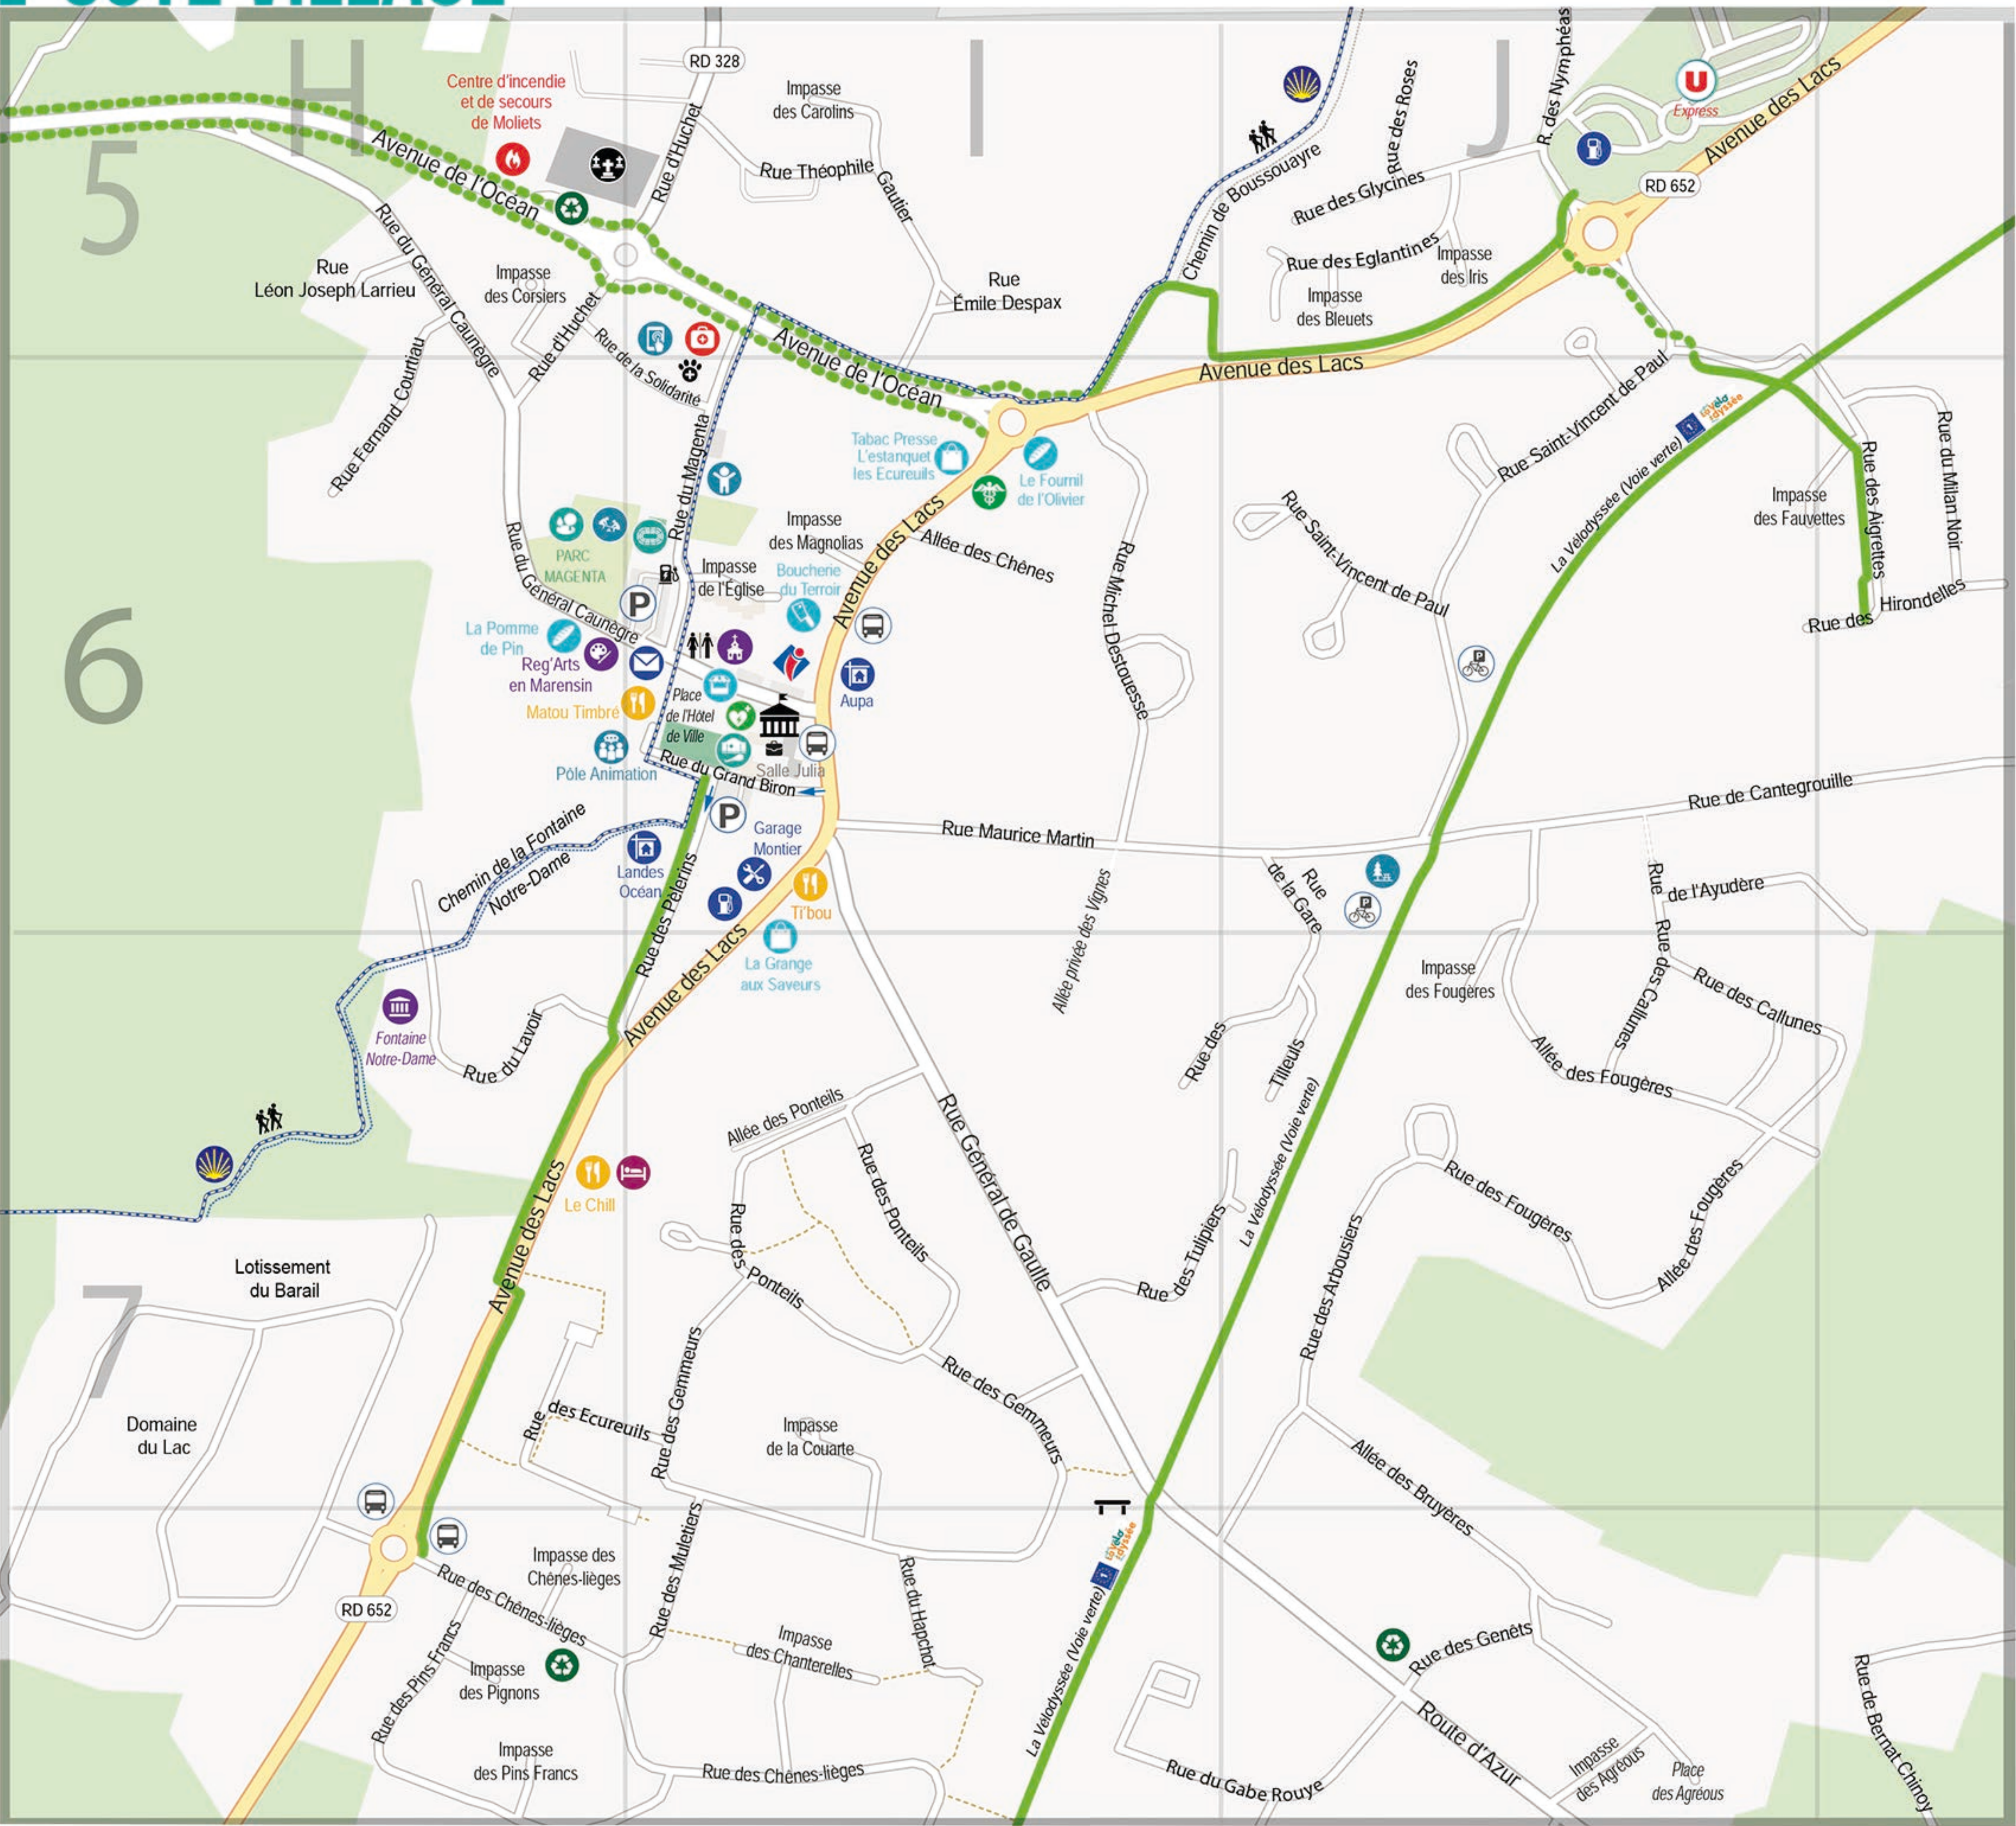

OCÉAN ATLANTIQUE

ÉTANG DE MOLIETS

ÉTANG DE LA PRADE

Quartier de Maâ

Avenue de l'Océan

Avenue de l'Océan

Avenue des Lacs

Avenue des Lacs

Route d'Azur

Route d'Azur

MESSANGES VIEUX-BOUCAU SOUSTONS HOSSEGOR - CAPBRETON BIARRITZ AÉROPORT - BAYONNE VERS A63

AZUR MAGESCQ VERS A63

CÔTÉ VILLAGE

CÔTÉ PLAGE