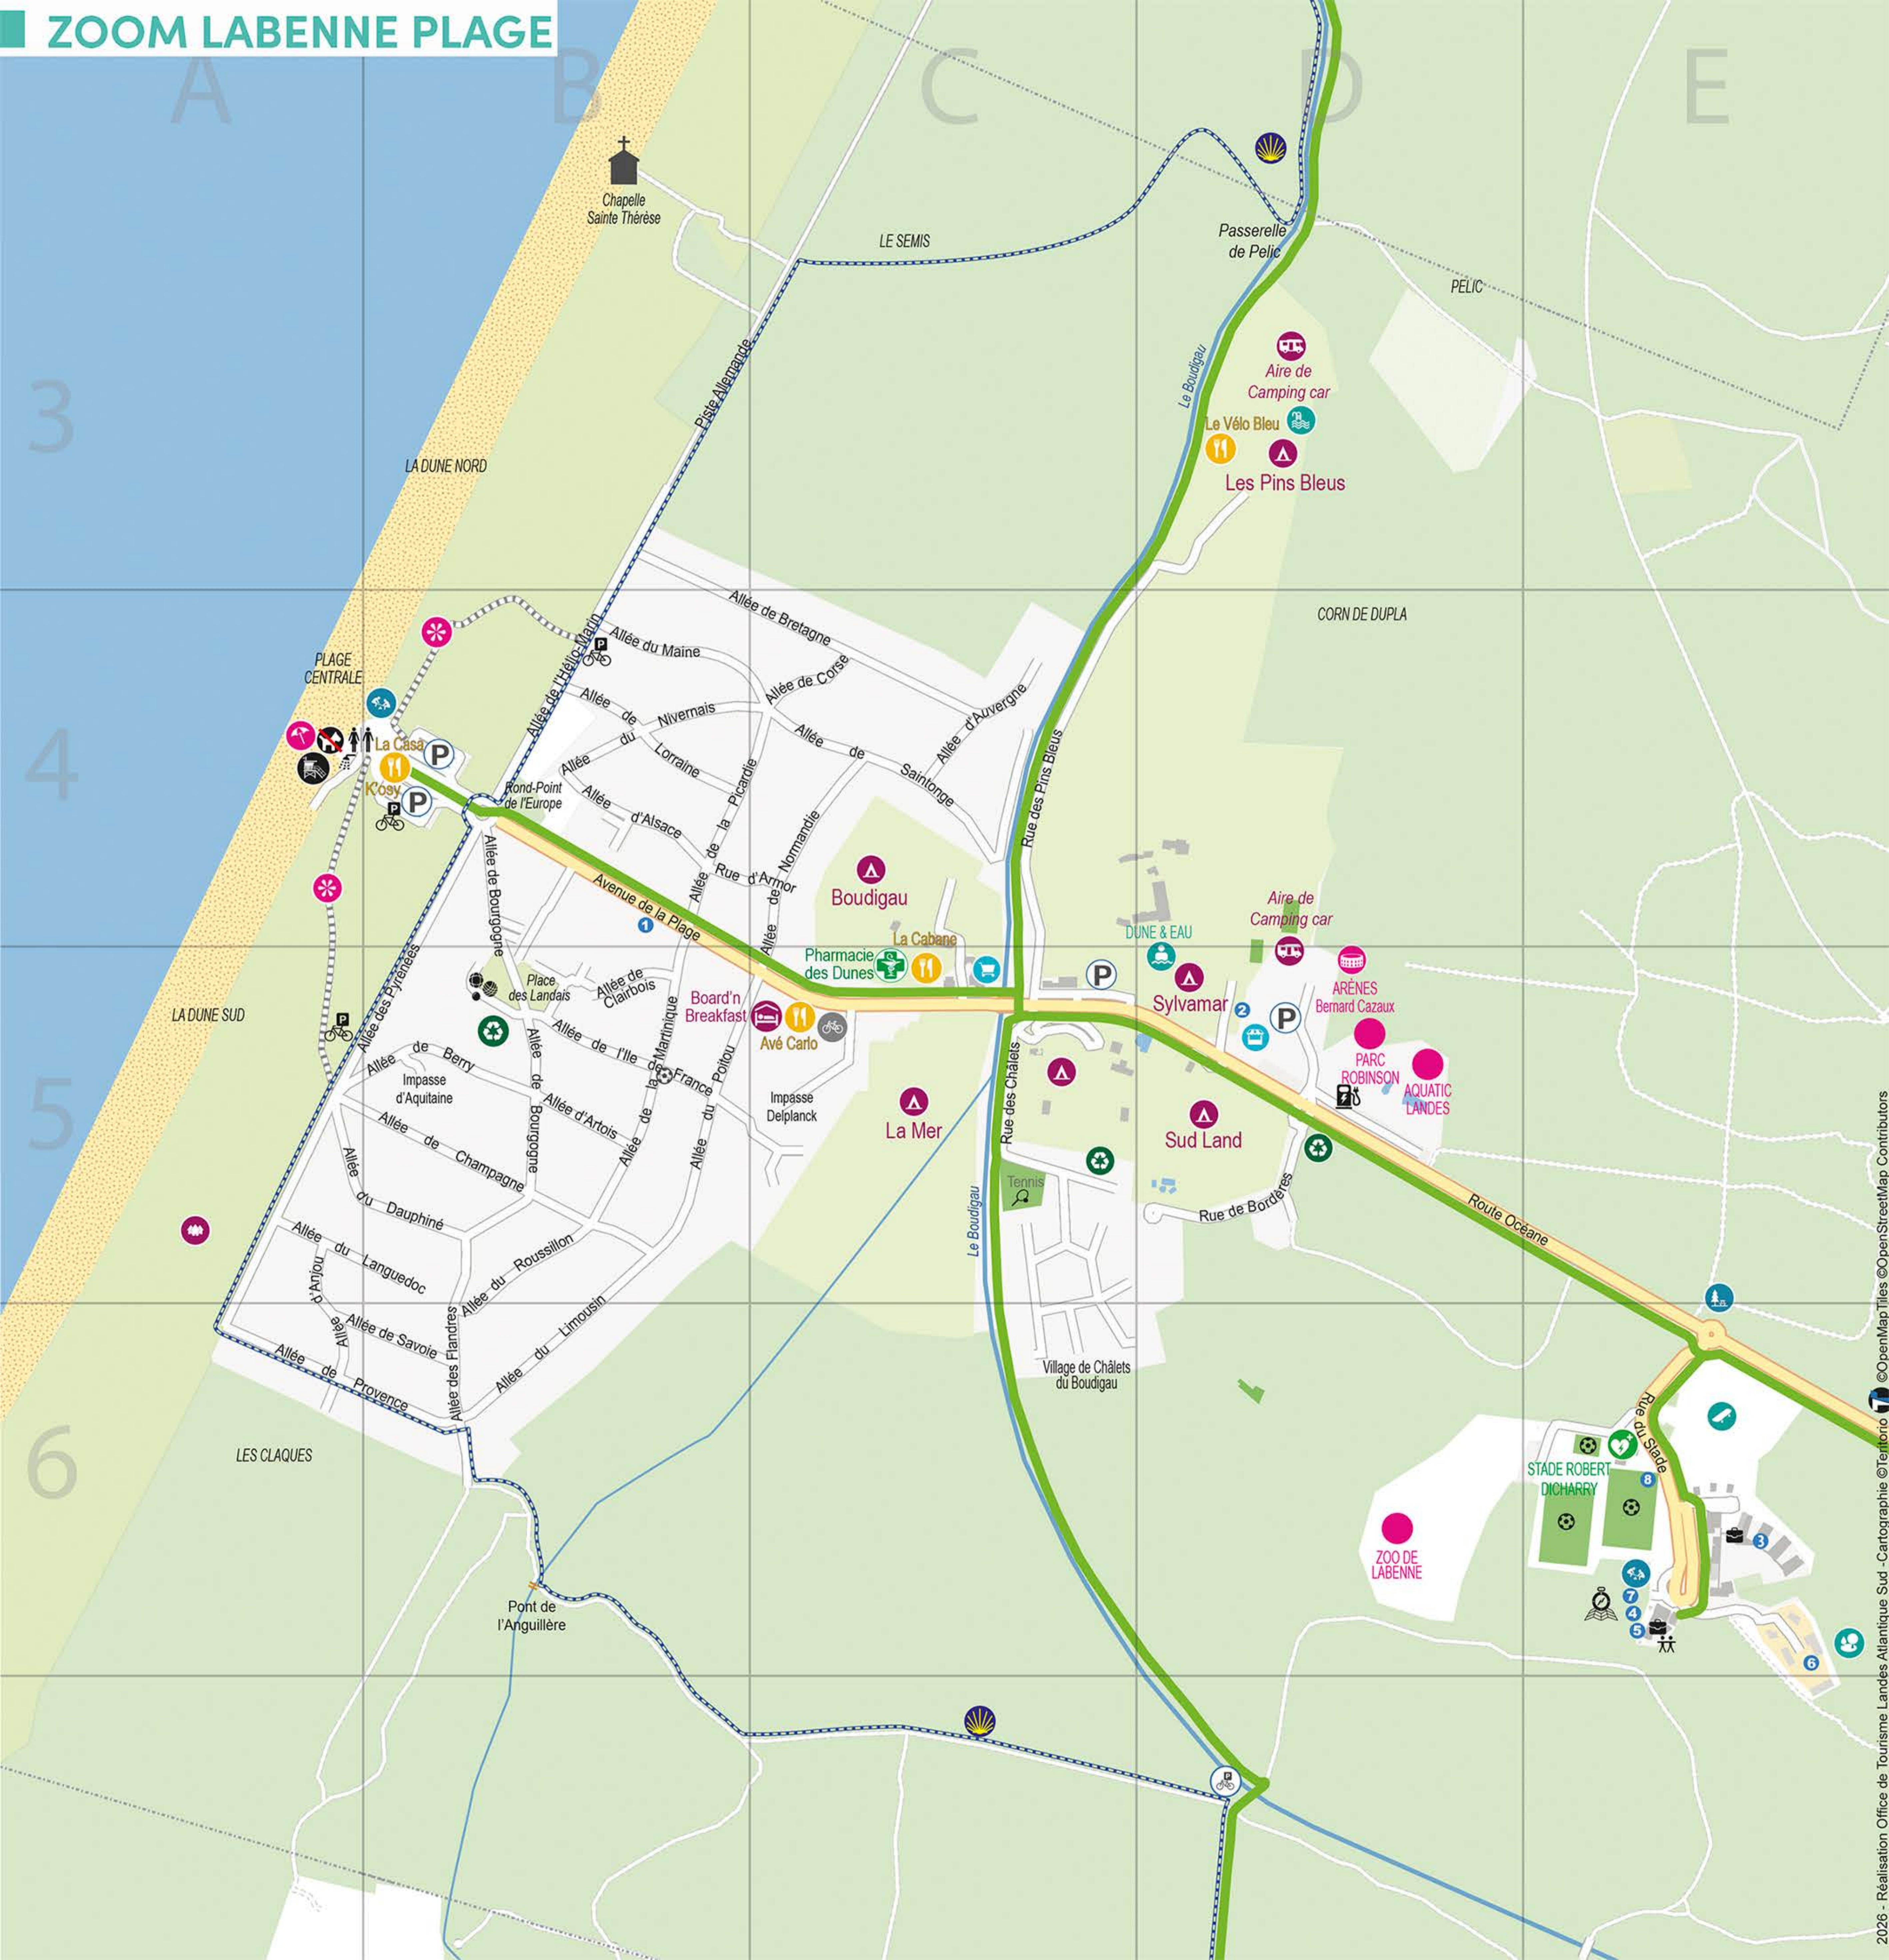

RÉSERVE NATURELLE DU MARAIS D'ORX

ZOOM LABENNE PLAGE

Chapelle
Sainte Thérèse

LE SEMIS

Passerelle
de Pelic

PELIC

LA DUNE NORD

CORN DE DUPLA

PLAGE
CENTRALE

La Casa

K'osy

Rond-Point
de l'Europe

Allee de
Bourgogne

Allee de
Alsace

Allee de
Lorraine

Allee de
Normandie

Allee de
Picardie

Allee de
Bretagne

Allee de
Maine

Allee de
Corse

Allee de
Saintonge

Allee d'Armor

Allee de
Auvergne

Rue des Pins Bleus

AQUATIC
LANDES

LA DUNE SUD

Allee des Pyrenees

Allee de Berry

Impasse
d'Aquitaine

Allee de
Champagne

Allee du
Dauphiné

Allee du
Languedoc