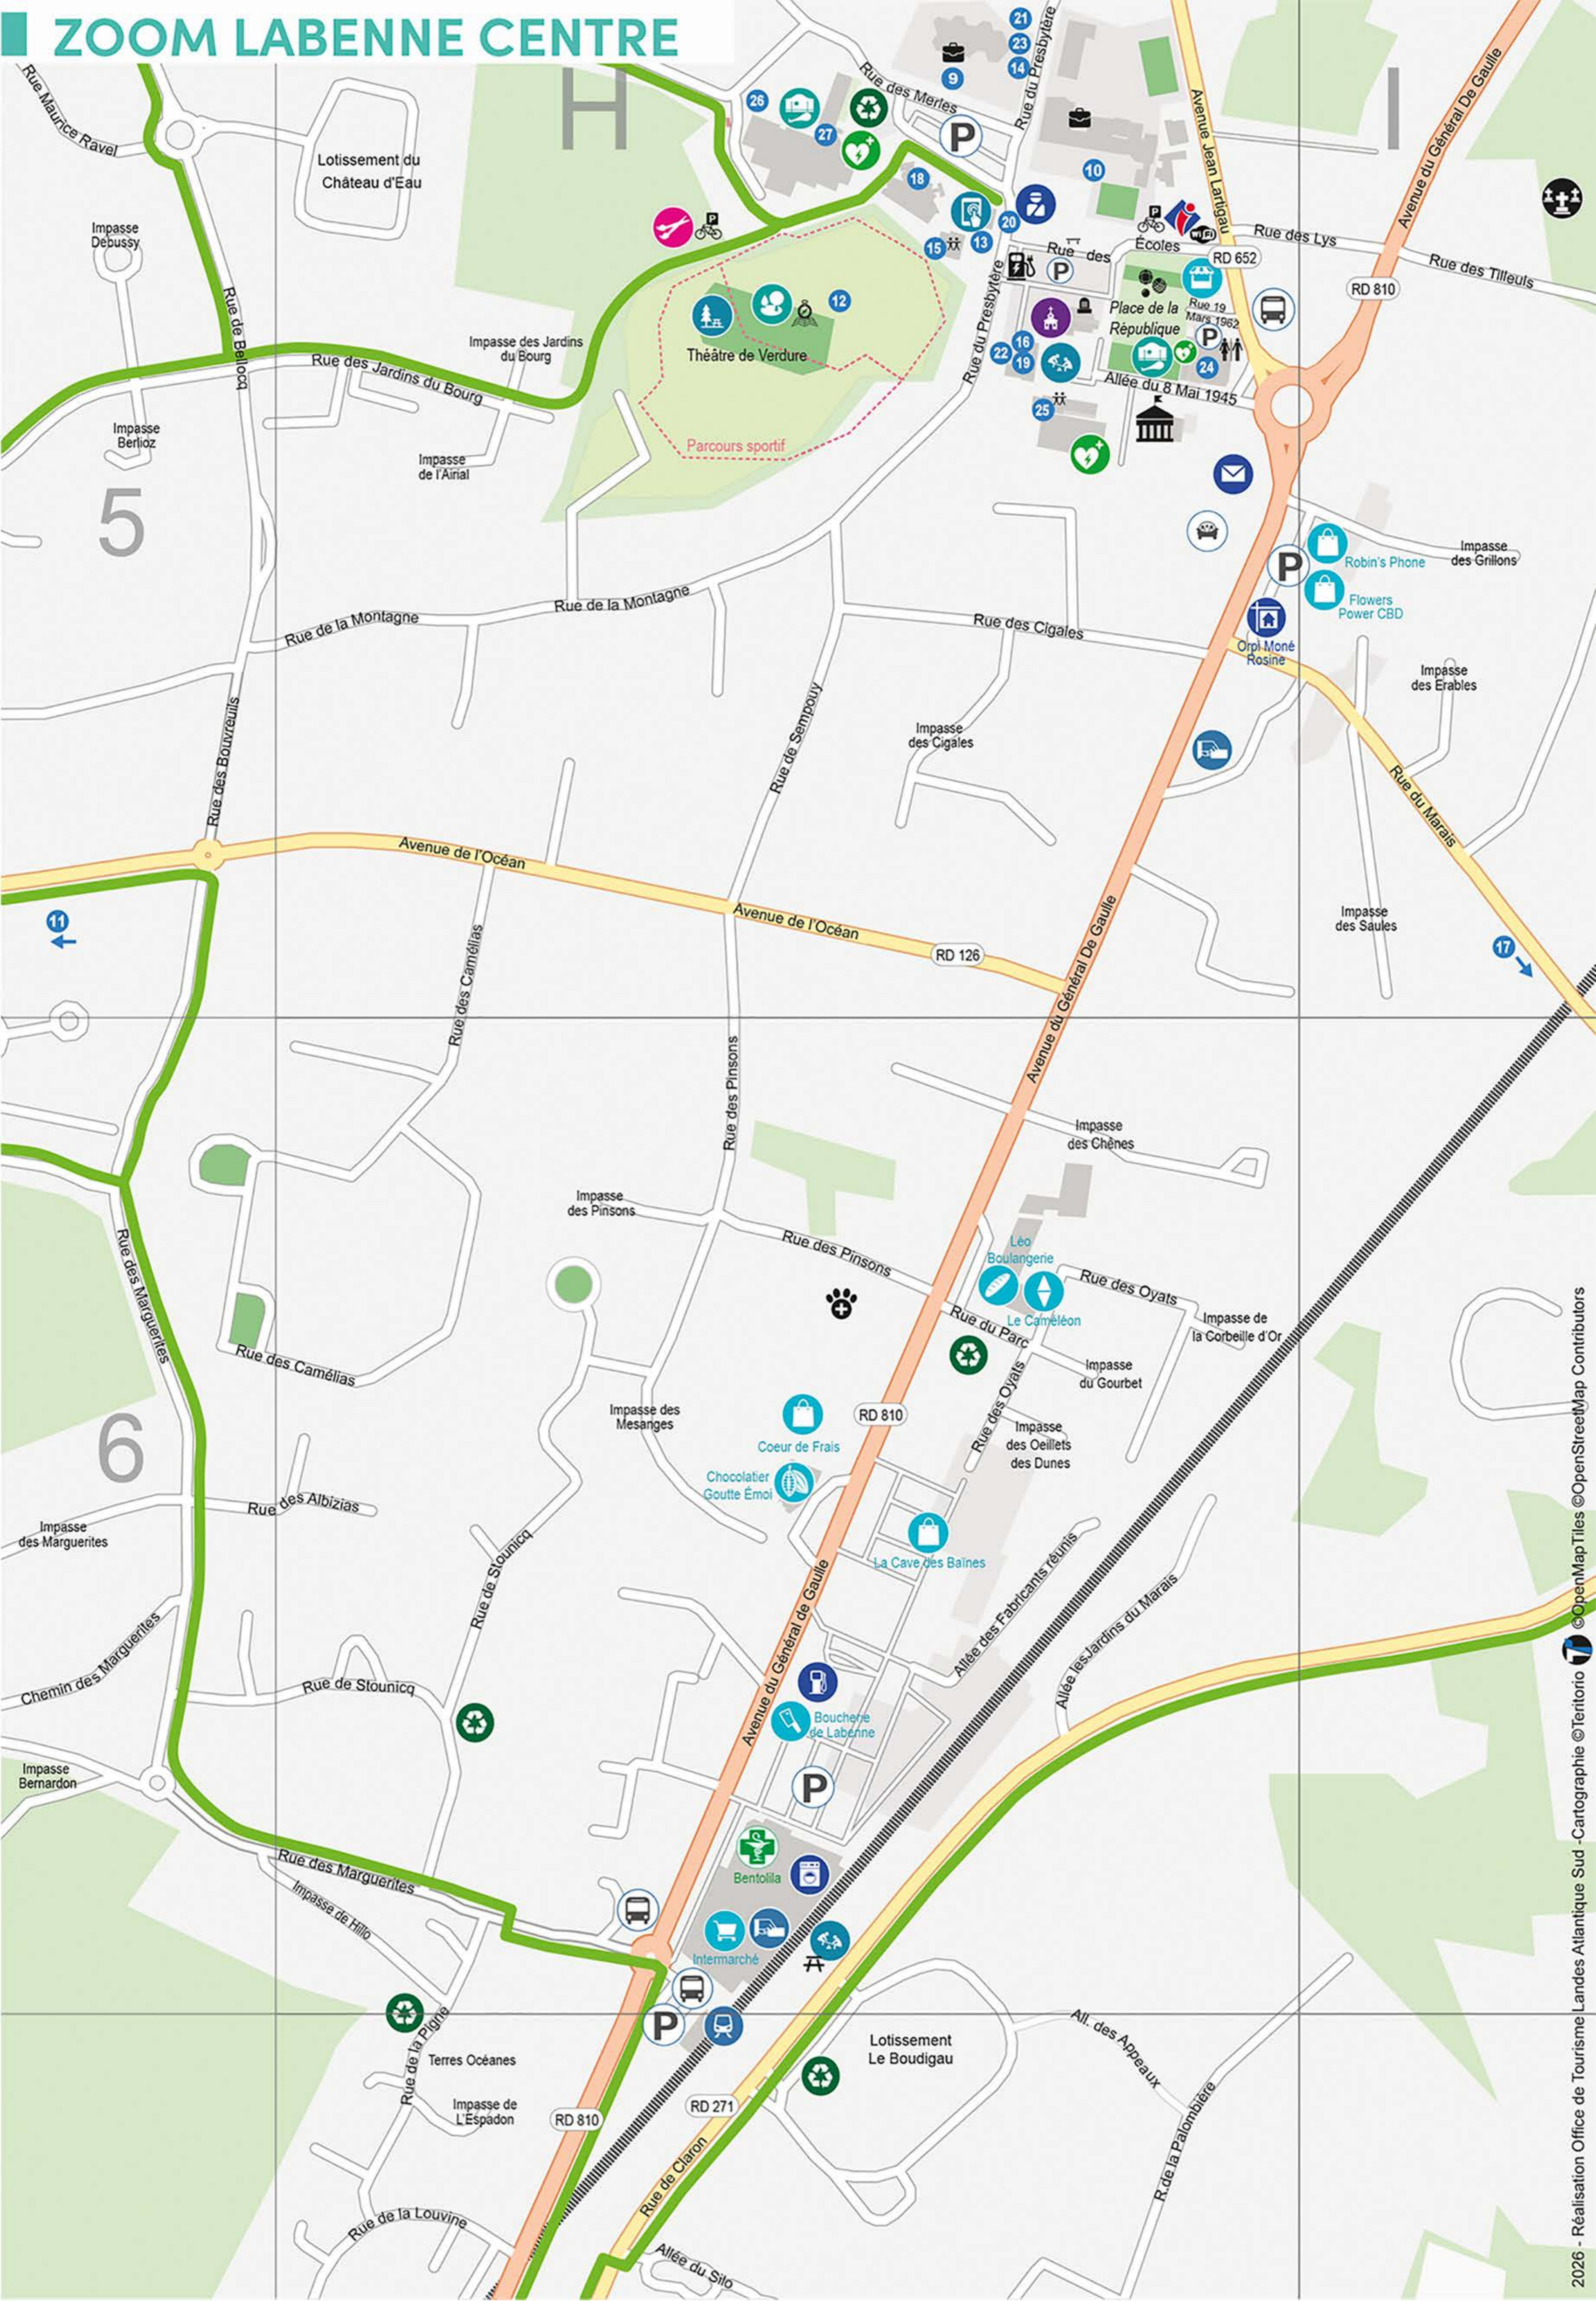

PLAGE
CENTRALE

La Casa

K'osy

Rond-Point
de l'Europe

Allee de
Bourgogne

Allee de
Alsace

Allee de
Lorraine

Allee de
Normandie

AQUATIC
LANDES

LA DUNE SUD

Allee des Pyrenees

Allee de Berry

Impasse
d'Aquitaine

Allee de
Champagne

Allee du
Dauphiné

Allee du
Languedoc

Allee d'Anjou

Allee de
Provence

Allee des Flandres

Allee du
Roussillon

Allee du
Limousin

Allee de
Martinique

Allee de
France

Allee de
Poitou

Pont de
l'Anguillere

STADE ROBERT
DICHARRY

ZOO DE
LABENNE

ZOOM LABENNE CENTRE

Lotissement du Château d'Eau

Théâtre de Verdure

Parcours sportif

Place de la République